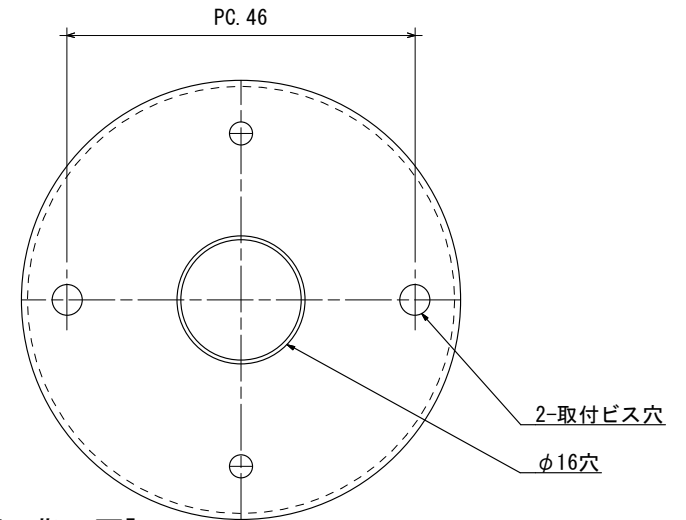

[取付面]

[取付PL-背面図]

[ソケット-配線側]

[1]	電球	E26 G80 40W ホワイト色
[2]	ソケットカバー	真鍮/サテン黒染め仕上げ
[3]	ソケット	樹脂, 白色
[4]	ソケット取付ビス	鉄/メッキ, M3x11
[5]	取付PL	真鍮
[定格]	AC100V 50, 60Hz 40W	
[重量]	約0.7kg	
[付属品]	電球/ソケット取付ビスx2本/取付PL用木ネジx2本	

Project: anbay original		
Product: Mt. 26 [sten black]	Product No. : BC007SBK	
Sub title: 仕様図		
Date: 2022. 09. 30 2024. 03. 24		
Scale: A4=1/1	第三角法 単位 : mm	Lamp Studio anbay