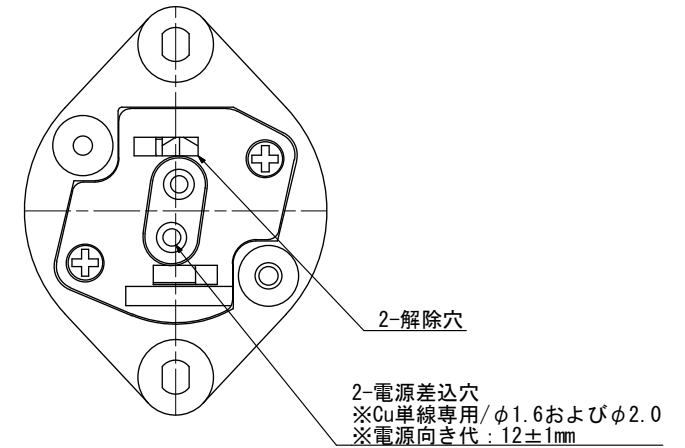

[取付面]

[取付PL-背面図]

[ソケット-配線側]

[1]	電球	E26 G80 40W ホワイト色
[2]	ソケットカバー	真鍮/サテン黒染め仕上げ
[3]	ソケット	樹脂, 白色
[4]	ソケット取付ビス	鉄/メッキ, M3x11
[5]	取付PL	真鍮
[定格]	AC100V 50, 60Hz 40W	
[重量]	約0.7kg	
[付属品]	電球/ソケット取付ビスx2本/取付PL用木ネジx2本	

Project: anbay original		
Product: Mt. 26 [sten black]	Product No. : BC007SBK	
Sub title: 仕様図		
Date: 2022. 09. 30 2024. 03. 24		
Scale: A4=1/1	第三角法 単位 : mm	Lamp Studio anbay